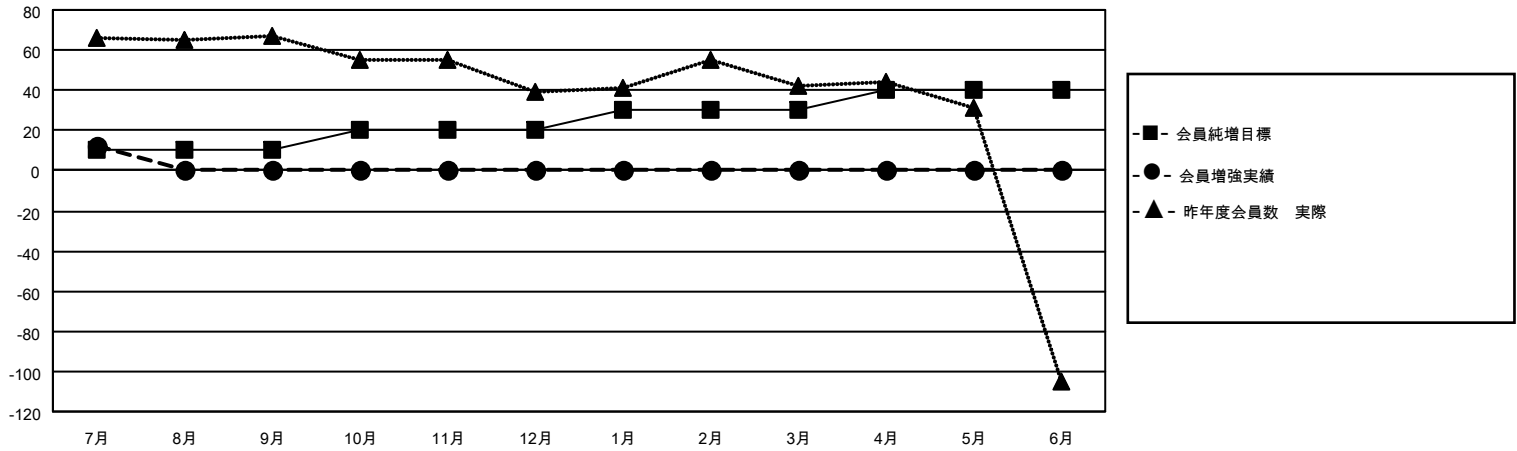

MONTHLY MEMBERSHIP PROGRESS REPORT

地域 JAPAN

District 336 D

Results as of: 7/31/2020

クラブ			
結果：2020-2021			
四半期	新クラブ目標	新クラブ	解散クラブ
7月/8月/9月	0	0	0
10月/11月/12月	0	0	0
1月/2月/3月	0	0	0
4月/5月/6月	0	0	0

名			
結果：2020-2021			
四半期	会員純増目標	会員増強実績	退会者(転籍を含む)実際
7月/8月/9月	10	33	20
10月/11月/12月	10	0	0
1月/2月/3月	10	0	0
4月/5月/6月	10	0	0

新クラブ目標及び実績累計

会員目標及び実績累計

解散クラブ: 0	21 CLUBS OF 88 一名以上の新会員を登録	男女別 男性 2,498 (88.18%) 女性 335 (11.82%)
退会者 物故会員 0 クラブ解散 0 その他 20 合計 20	会員累計データを見るには、ここをクリック	世帯主/家族会員合計 312 国際会費半額の家族会員 141